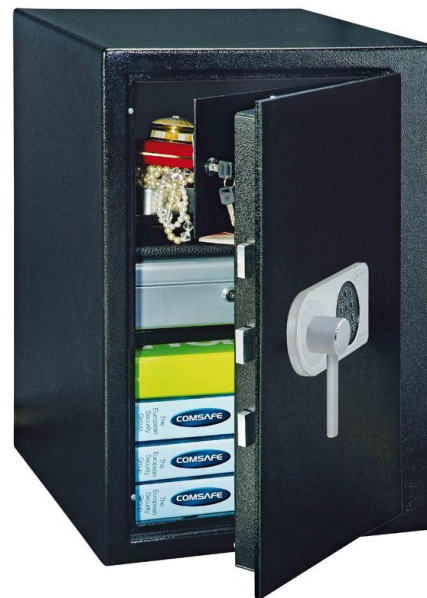

Comsafe Geschäftstresor MONACO

Versicherbar in der Schweiz nach Absprache mit Ihrer Versicherung

Sicherheitsmerkmale: Tür und Körper doppelwandig, Türblatt 10mm, Aussenmantel aus 3 mm SM-Stahl, Innenmantel 2mm stark, mit hochwertiger Feuerschutzisolierung in Körper und Tür. Ein dichtschiessender, ringsumlaufender Feuerfalz verhindert das Eindringen von Feuer und Brandgasen. stabile Verschwindsscharniere ermöglichen volle Raumausnutzung.

- 3seitige kräftige rechteckige Bolzenverriegelung
- 2 Bohrungen vorgebohrt im Boden und in der Rückwand vorhanden, inkl. Verankerungsmaterial
- Türanschlag DIN links und Sondermasse nicht möglich.

Ausstattung: Innentresor ab Modell Monaco 65 serienmässig integriert, Höhe 215 mm, separat verschliessbar, Zylinderschloss mit Schlüssel 2fach.

Lackierung: RAL 9021 schwarz

Schlossvariante 1:

Doppelbart-Sicherheitsschloss VdS-Klasse 1
mit Schlossschutzpanzer aus Mangan-Hartstahl,
Verschluss mittels Drehgriff, Schlüssel 2fach

Schlossvariante 2:

Elektronikschloss

Modell	Art. Nr. DB	Art.Nr. EZ	Aussenmasse mm H x B x T	Innenmasse mm H x B x T	Gewicht kg	Anzahl der Fachböden	Volumen Liter
Monaco 45	T04656*	T04657**	435 x 435 x 445	370 x 370 x 355	55	1	49
Monaco 65	T04658*	T04659**	655 x 435 x 445	585 x 370 x 355	83	2	77
Monaco 120	T04660*	T04661**	1200 x 600 x 500	1135 x 535 x 410	178	2	249